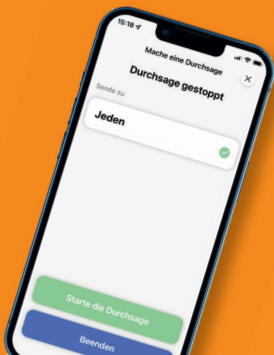

Kommunikation

Durch die Kommunikationsfunktion kann der Captain jederzeit zu seiner Crew sprechen. Hier können zum Beispiel Warnungen zur Streckenführung aber auch Informationen zum nächsten Zwischenstopp an die Teilnehmer durchgegeben werden. Während einer Durchsage wird der Musikstream automatisch unterbrochen.

SOS

Jeder Teilnehmer kann ein Notsignal durch zweimaliges drücken des S.O.S. Knopfes an seine Gruppe senden. Die anderen Mitglieder sehen diesen Notruf auf der Karte und können schnell zu Hilfe kommen. Durch ein weiteres drücken des Knopfes kann das Signal wieder deaktiviert werden. So bleibt niemand zurück und ihr könnt eine sichere Ausfahrt genießen.

Dies ist keine Navigations-App!

Ohne gebuchte Gruppen oder erstellten Events, kann lediglich der eigene Standort angezeigt werden. Alle Teilnehmer der Gruppe sehen die jeweiligen Standorte der gesamten Crew!