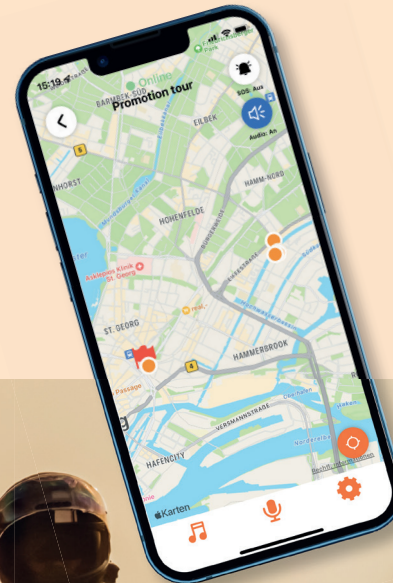

Für wen ist die App?

Du willst mit deinen Freunden entspannt eine kleine Tour fahren und dabei gemeinsam Musik hören? Du willst deinem Event mit einer Motorradausfahrt das gewisse Etwas geben und dabei mit deinen Teilnehmern in Kontakt bleiben? Ihr wollt einen Demoride machen und euch dabei nicht aus den Augen verlieren?

Dann ladet euch jetzt die kostenlose App A.T.W. Worldwide bequem im AppStore oder Google Playstore auf euer Smartphone und startet eure erste Ausfahrt!

Erstelle offene oder private Gruppen mit hunderten von Teilnehmern. Die offenen Gruppen sind für jeden Appnutzer zugänglich. Perfekt um sich für Demos oder Events zusammen zu schließen. In die privaten Gruppen werden die Teilnehmer per SMS Code eingeladen. So bleibt ihr unter euch.

Kartenfunktion

Jeder kann sich mit seinem Namen oder einem Nickname in der Gruppe anmelden. Die Positionen aller Teilnehmer sind danach auf der Karte jederzeit sichtbar. Der Captain wird durch einen großen weißen Punkt auf der Karte gekennzeichnet und ist somit jederzeit für alle leicht zu erkennen.

Alle Teilnehmer einer Gruppe können zu verschiedenen Treffpunkten geführt werden. Ein Treffpunkt kann der Start, das Ziel, eine Sehenswürdigkeit oder ein Sammelpunkt sein. Dies legt der Captain vorab fest.