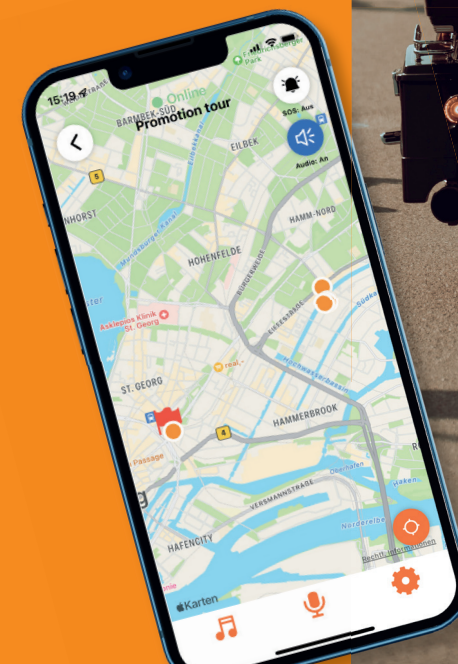

Dies ist keine Navigations-App!

Ohne gebuchte Gruppen oder erstellten Events, kann lediglich der eigene Standort angezeigt werden. Alle Teilnehmer der Gruppe sehen die jeweiligen Standorte der gesamten Crew!

Stream & Shout

Die App für deine Motorrad Tour.

Bleib in Kontakt mit deinen Mitfahrern und hört synchron dieselbe Musik.

VIP-Harleytouren UG
(haftungsbeschränkt)
Wendenstraße 279
20537 Hamburg
Mobil: +49 (0) 170 1240 249

VIP-Harleytouren FZCO
Dubai Silicon Oasis, DDP, Building A2
United Arab Emirates
Mobil: +971 54 383 0920

www.kult-kieztouren.de

Für wen ist die App?

Du willst mit deinen Freunden entspannt eine kleine Tour fahren und dabei gemeinsam Musik hören? Du willst deinem Event mit einer Motorradausfahrt das gewisse Etwas geben und dabei mit deinen Teilnehmern in Kontakt bleiben? Ihr wollt einen Demoride machen und euch dabei nicht aus den Augen verlieren?

Dann ladet euch jetzt die kostenlose App A.T.W. Worldwide bequem im AppStore oder Google Playstore auf euer Smartphone und startet eure erste Ausfahrt!

Erstelle offene oder private Gruppen mit hunderten von Teilnehmern. Die offenen Gruppen sind für jeden Appnutzer zugänglich. Perfekt um sich für Demos oder Events zusammen zu schließen. In die privaten Gruppen werden die Teilnehmer per SMS Code eingeladen. So bleibt ihr unter euch.