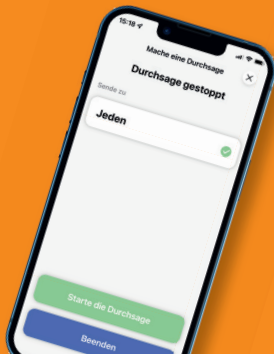

Kommunikation

Durch die Kommunikationsfunktion kann der Captain jederzeit zu seiner Crew sprechen. Hier können zum Beispiel Warnungen zur Streckenführung aber auch Informationen zum nächsten Zwischenstopp an die Teilnehmer durchgegeben werden. Während einer Durchsage wird der Musikstream automatisch unterbrochen.

SOS

Jeder Teilnehmer kann ein Notsignal durch zweimaliges drücken des S.O.S. Knopfes an seine Gruppe senden. Die anderen Mitglieder sehen diesen Notruf auf der Karte und können schnell zu Hilfe kommen. Durch ein weiteres drücken des Knopfes kann das Signal wieder deaktiviert werden. So bleibt niemand zurück und ihr könnt eine sichere Ausfahrt genießen.

Dies ist keine Navigations-App!

Ohne gebuchte Gruppen oder erstellten Events, kann lediglich der eigene Standort angezeigt werden. Alle Teilnehmer der Gruppe sehen die jeweiligen Standorte der gesamten Crew!

Kartenfunktion

Jeder kann sich mit seinem Namen oder einem Nickname in der Gruppe anmelden. Die Positionen aller Teilnehmer sind danach auf der Karte jederzeit sichtbar. Der Captain wird durch einen großen weißen Punkt auf der Karte gekennzeichnet und ist somit jederzeit für alle leicht zu erkennen.