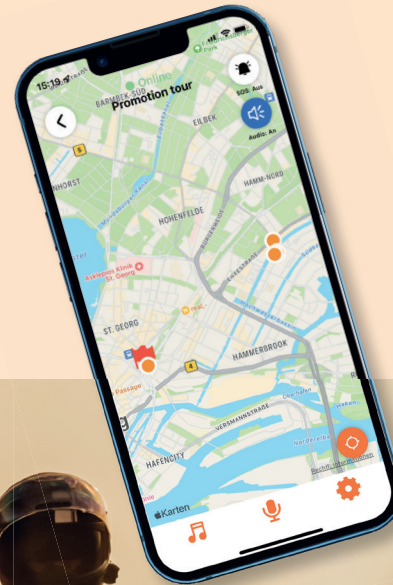

Für wen ist die App?

Du willst mit deinen Freunden entspannt eine kleine Tour fahren und dabei gemeinsam Musik hören? Du willst deinem Event mit einer Motorradausfahrt das gewisse Etwas geben und dabei mit deinen Teilnehmern in Kontakt bleiben? Ihr wollt einen Demoride machen und euch dabei nicht aus den Augen verlieren?

Dann ladet euch jetzt die kostenlose App A.T.W. Worldwide bequem im AppStore oder Google Playstore auf euer Smartphone und startet eure erste Ausfahrt!

Erstelle offene oder private Gruppen mit hunderten von Teilnehmern. Die offenen Gruppen sind für jeden Appnutzer zugänglich. Perfekt um sich für Demos oder Events zusammen zu schließen. In die privaten Gruppen werden die Teilnehmer per SMS Code eingeladen. So bleibt ihr unter euch.

Kartenfunktion

Jeder kann sich mit seinem Namen oder einem Nickname in der Gruppe anmelden. Die Positionen aller Teilnehmer sind danach auf der Karte jederzeit sichtbar. Der Captain wird durch einen großen weißen Punkt auf der Karte gekennzeichnet und ist somit jederzeit für alle leicht zu erkennen.

Alle Teilnehmer einer Gruppe können zu verschiedenen Treffpunkten geführt werden. Ein Treffpunkt kann der Start, das Ziel, eine Sehenswürdigkeit oder ein Sammelpunkt sein. Dies legt der Captain vorab fest.